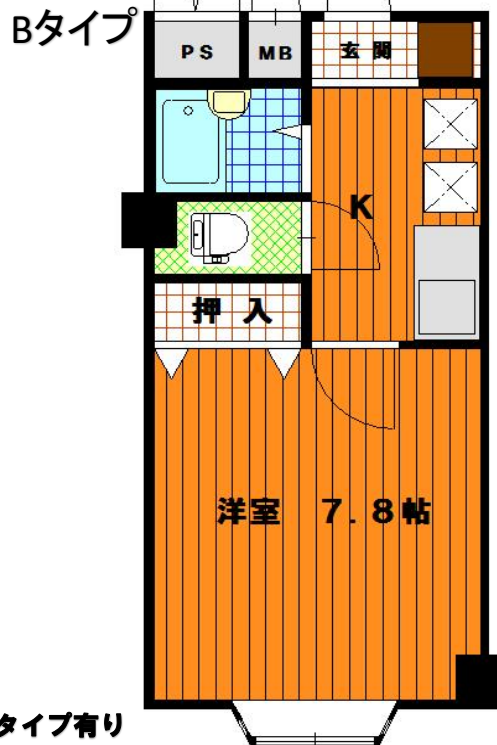

ステラハウスこめがふくろ 入居者募集

地下鉄南北線「五橋」駅まで徒歩13分！

地下鉄東西線「大町西公園」駅まで徒歩14分！

周辺環境	
・コンビニ(セブンイレブン).....	徒歩 1分
・郵便局.....	徒歩 2分
・仙台高等裁判所.....	徒歩 8分
・西友五橋店.....	徒歩 10分
・七十七銀行.....	徒歩 13分
・西公園.....	徒歩 18分

募集一覧

号室	賃料	現況	備考
401	57,000円	空室	Bタイプ
403	57,000円	空室	Bタイプ

★TVモニターホン新設！

☆無料インターネット導入！
(仙台CAT-V)

※ 図面と現況が異なる場合は現況優先とさせていただきます。

種目	賃貸マンション	
最寄駅	地下鉄南北線「五橋」駅	
間取	1K	
賃貸条件	賃料	左記参照
	敷礼金	敷金2ヶ月・礼金0ヶ月

所在地	980-0813	仙台市青葉区米ヶ袋1丁目3-43
交通	地下鉄南北線 五橋駅 徒歩13分 地下鉄東西線 大町西公園駅 徒歩14分	

建物	建物名	ステラハウスこめがふくろ	
	構造・規模	鉄骨造4階建	
	使用面積	23.65㎡	
	間取内訳	左記参照	