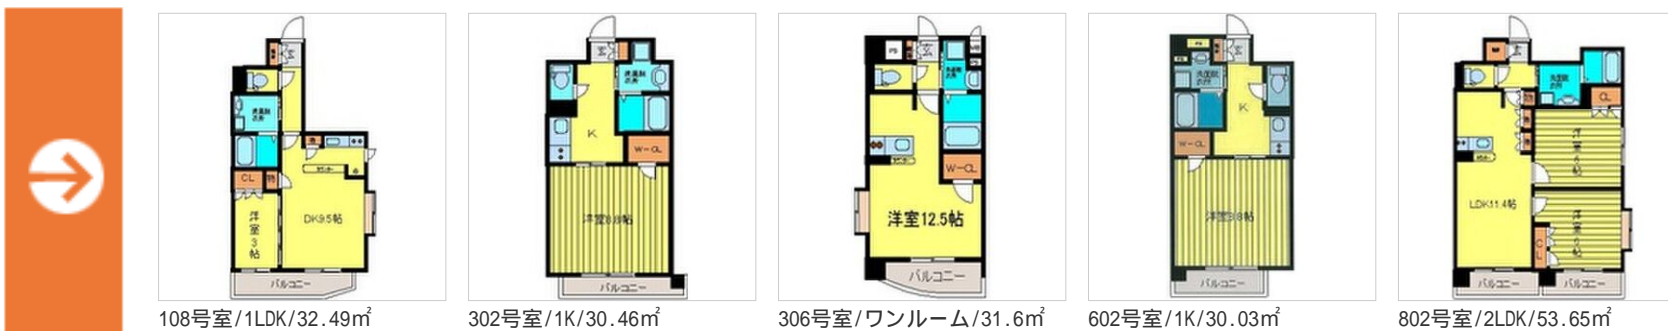

プライムアーバン八乙女中央

宮城県仙台市泉区八乙女中央3丁目8-70

募集戸数 **6戸**

ワンルーム ~ 2LDK
(30.03㎡ ~ 53.65㎡)
63,000円 ~ 102,000円

アクセス

宮城県仙台市泉区八乙女中央3丁目8-70

仙台南北線「八乙女」徒歩3分

仙台市泉区八乙女中央

構造 : 鉄筋コンクリート造 地上8階
総戸数 : 43戸
築年 : 2008年01月

宮城県知事免許(6)第4432号

株式会社REI

仙台市青葉区中央2丁目6-8

TEL : 022-213-5881 FAX : 022-225-8002