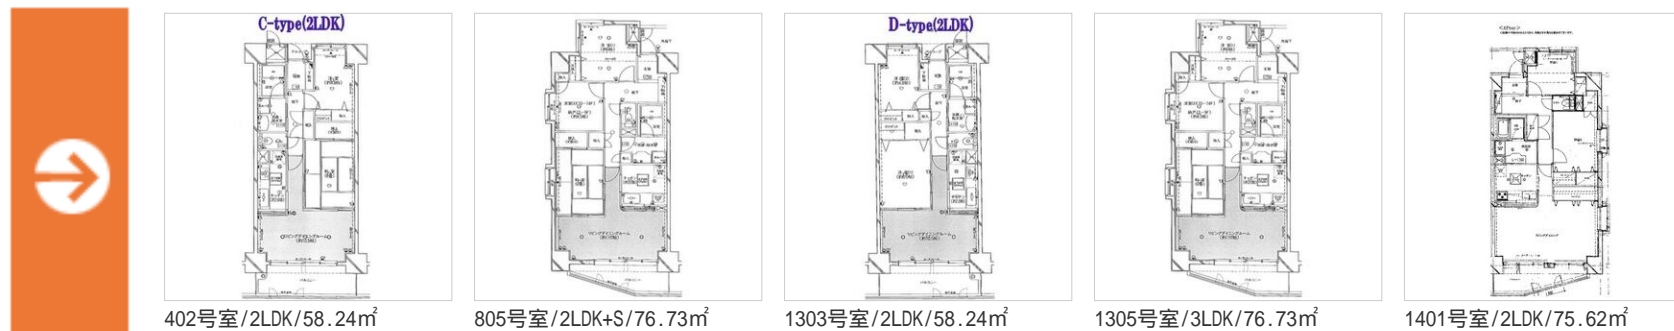

周辺環境

幼稚園・保育園（聖ドミニコ幼稚園）160m、小学校（通町小学校）560m、中学校（上杉山中学校）480m、公園（勝山公園）800m、スーパーマーケット（生協）240m、病院（佐藤内科病院）640m