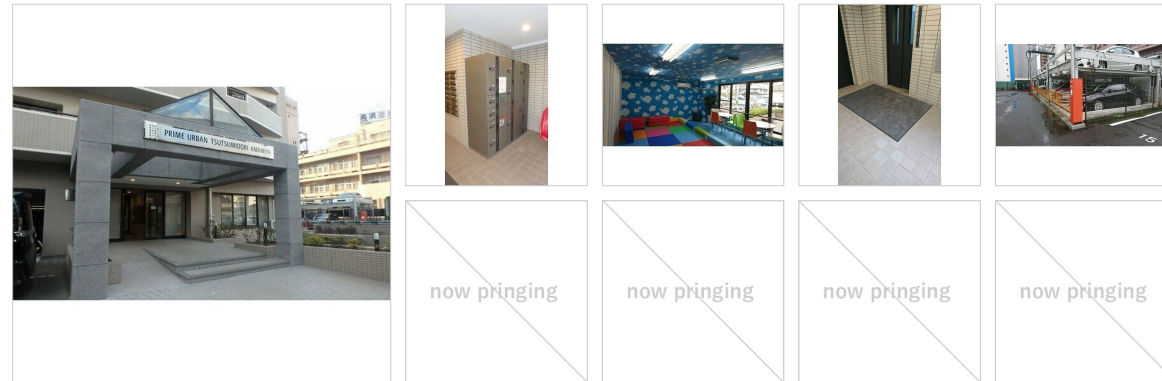

プライムアーバン堤通雨宮

宮城県仙台市青葉区堤通雨宮町4-37

募集戸数

5戸

2LDK ~ 3LDK
(58.24㎡ ~ 76.73㎡)
95,000円 ~ 129,000円

アクセス

宮城県仙台市青葉区堤通雨宮町4-37

仙台南北線「北四番丁」徒歩9分

仙台市青葉区堤通雨宮町

構造 : 鉄骨鉄筋コンクリート造 地上14階
総戸数 : 65戸
築年 : 1995年09月

主な設備・特徴

B S、エレベーター、オートロック、光ファイバー、宅配BOX、管理人、防犯カメラ、インターネット対応、インターホン、エアコン、ガス、ガスコンロ、システムキッチン、シャワートイレ、シューズボックス、トイレ、バス・トイレ別、バルコニー/ベランダ、保証会社利用必須、排水、水道、洗濯機置場、洗面台、洗髪洗面化粧台、給湯器、追い焚き、電気、風呂